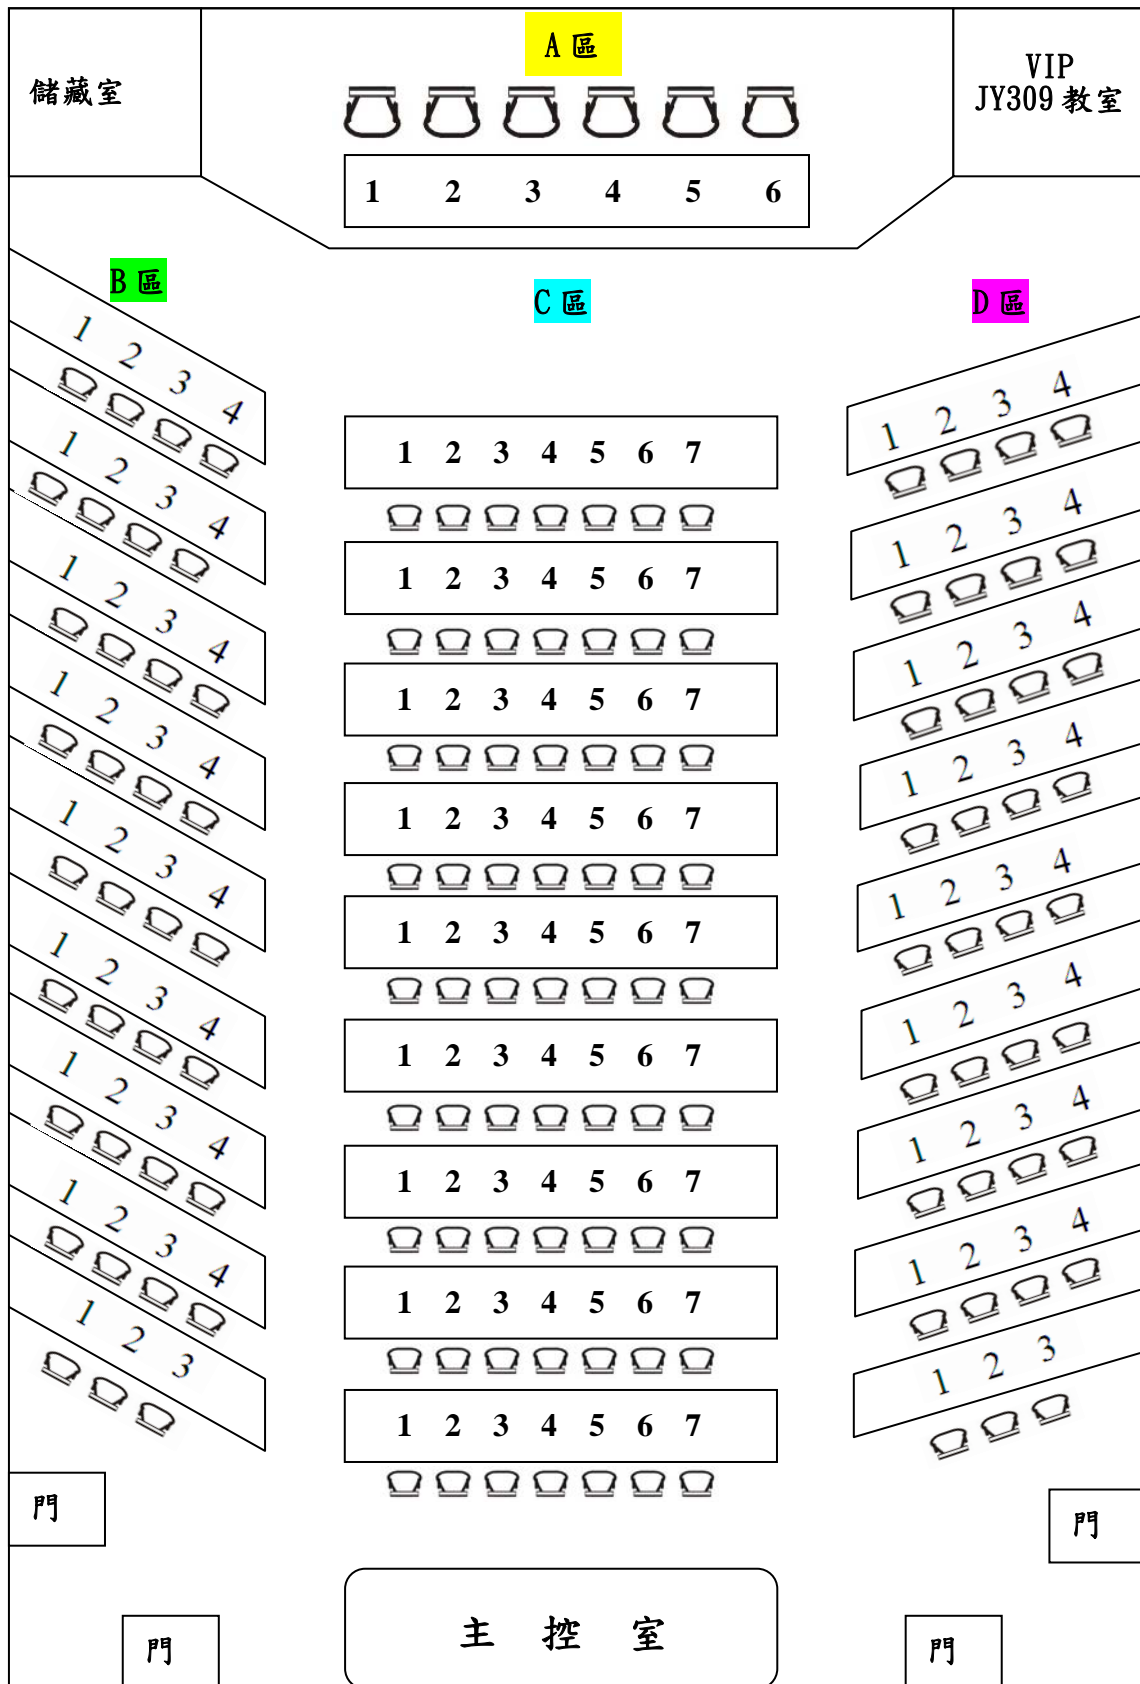

# 知源大樓國際會議廳室內平面圖

A 區: 6 人(主席台) B 區: 35 人 C 區: 63 人 D 區: 35 人  
 會場座位共 133 位 總座位: 139 位